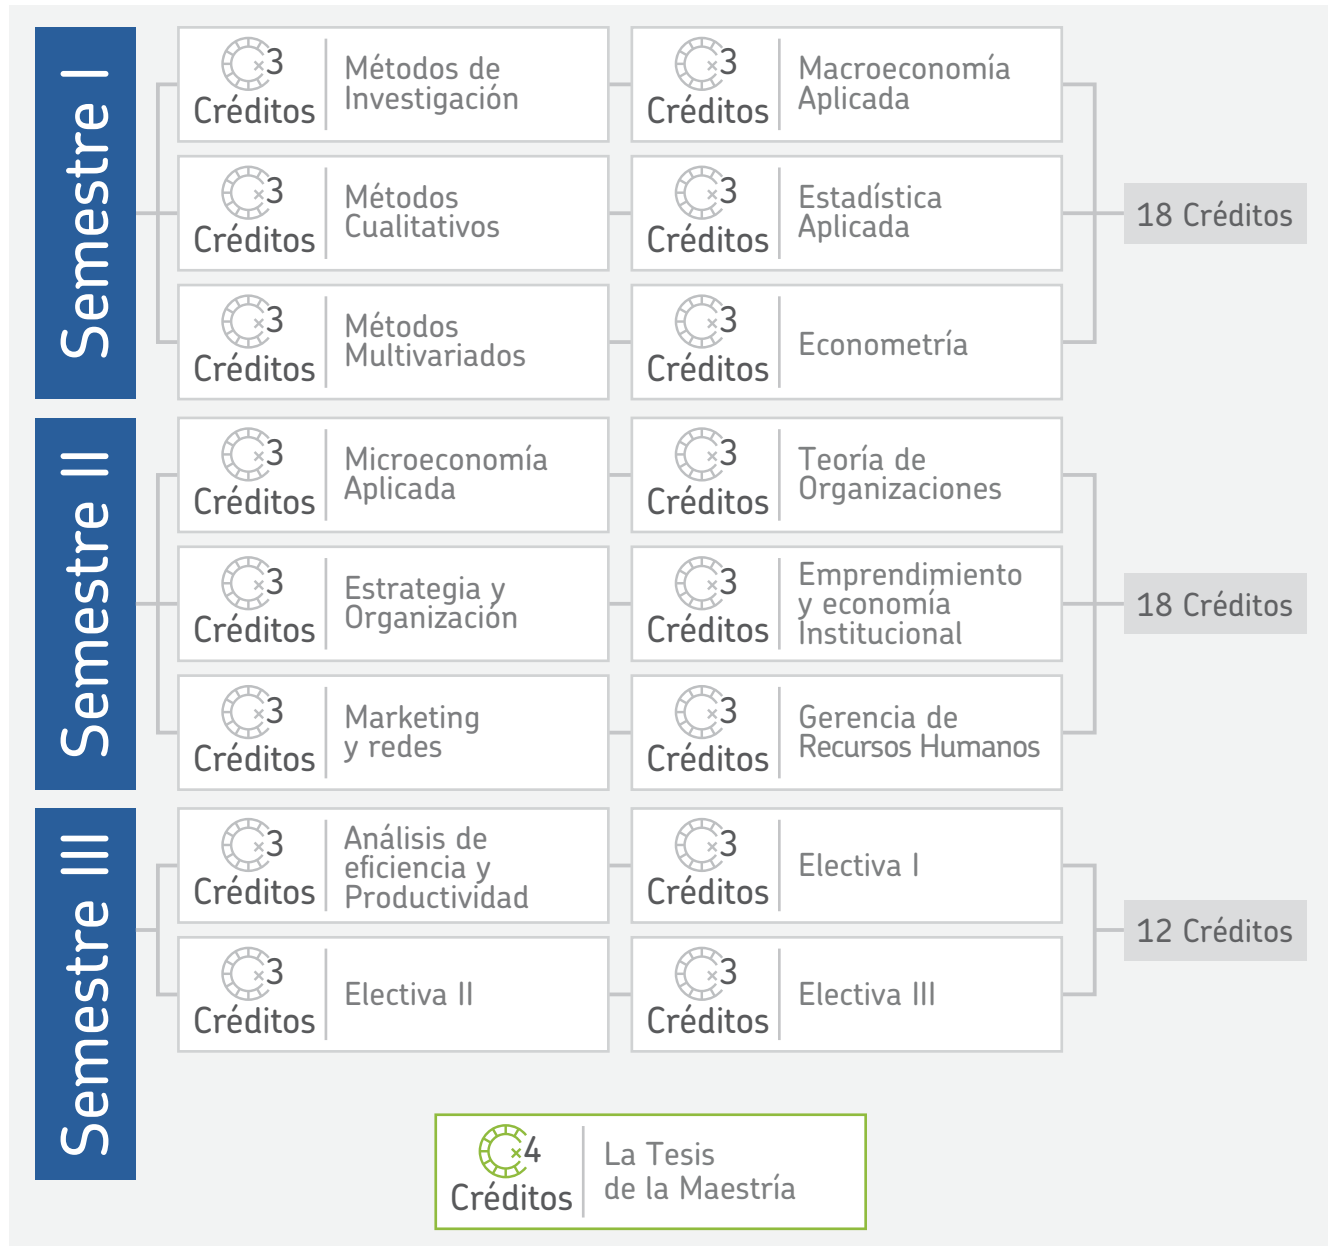

JAVERIANA
ES MÁS

MÁS PROYECCIÓN

El egresado de la Maestría de Investigación en Ciencias Económicas y de Gestión podrá desempeñarse como **investigador**, será capaz de analizar la realidad económica y organizacional, generar procesos de investigación en las diferentes áreas de la economía y la gestión para la construcción de una sociedad justa, sostenible e incluyente, tanto en los sectores público y privado, como en empresas de consultoría económica y de gestión empresarial.

Magíster en Ciencias Económicas y de Gestión **3 Semestres**

Pontificia Universidad
JAVERIANA
Cali

Plan de Estudios

Metodología: Presencial - Créditos: 52 - Duración: 3 semestres
Horarios: Lunes a sábado de 7:00 a la 1:00, por una semana (en total 36 horas) por mes.
Disponibilidad para cursos nivelatorios o seminarios de investigación.